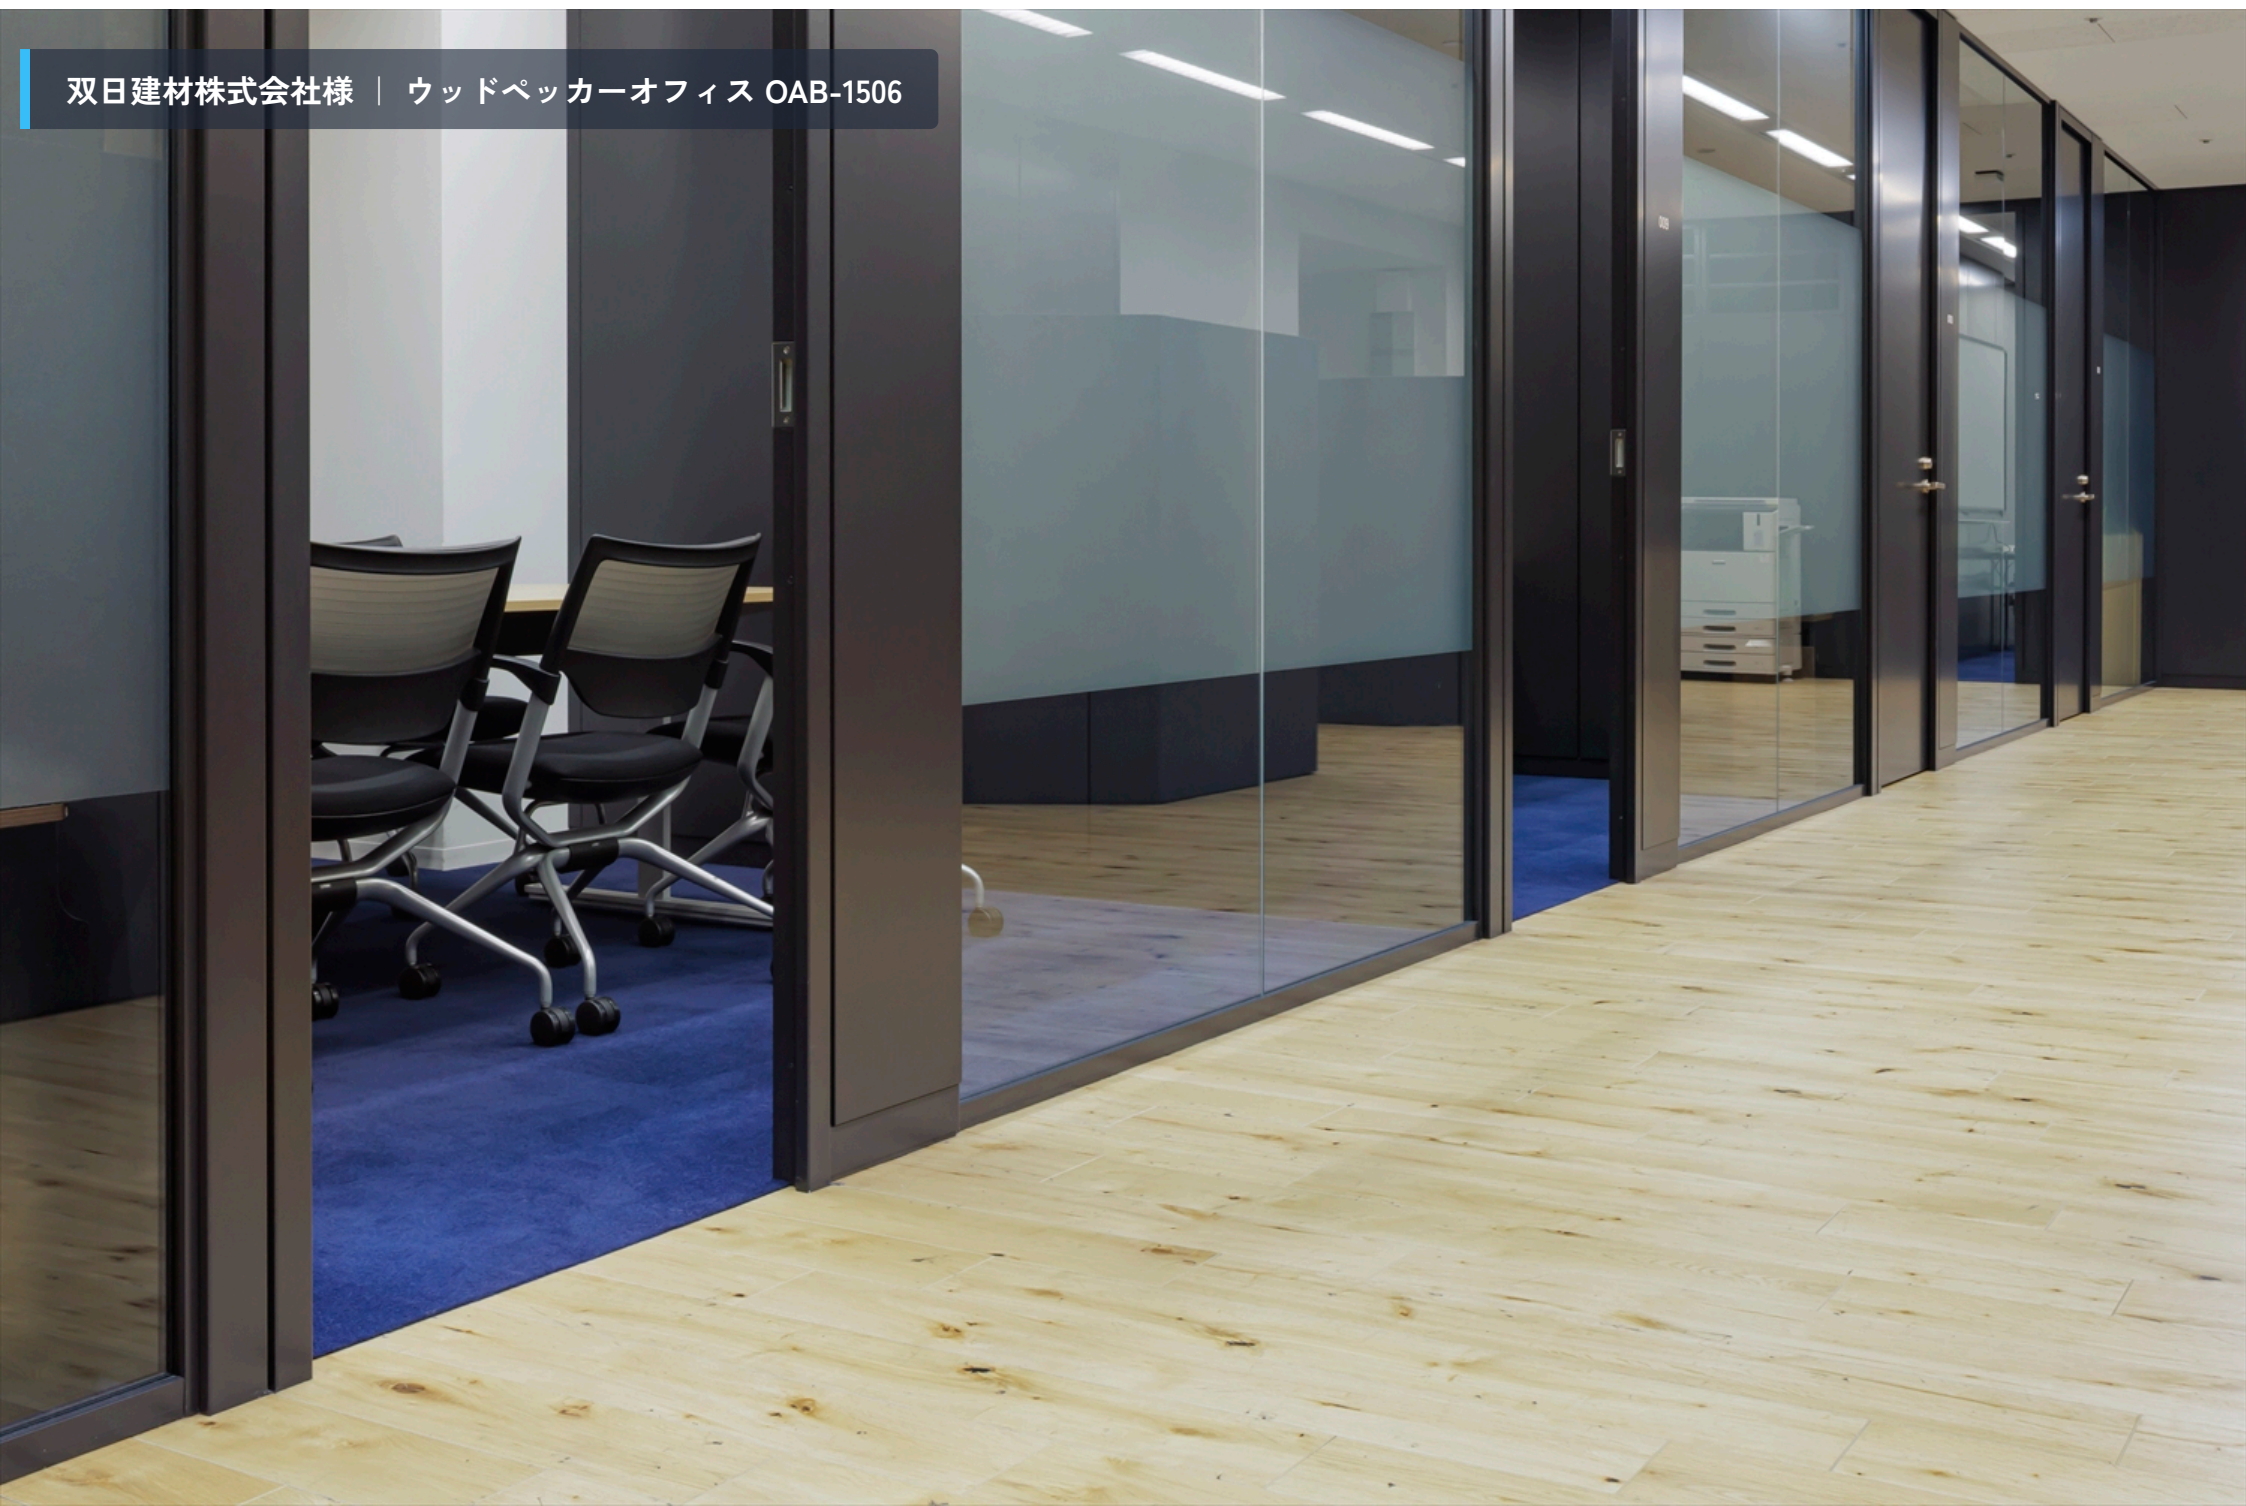

Photo: Takumi Ota

CASE 02

双日建材株式会社様 東京本社オフィス

【商品情報】

ウッドペッカーオフィス OAB-1506

(ナラ節あり/アンティーク) | 4×150×1,000mm / 床

双日建材株式会社様 | ウッドペッカーオフィス OAB-1506

CASE 03