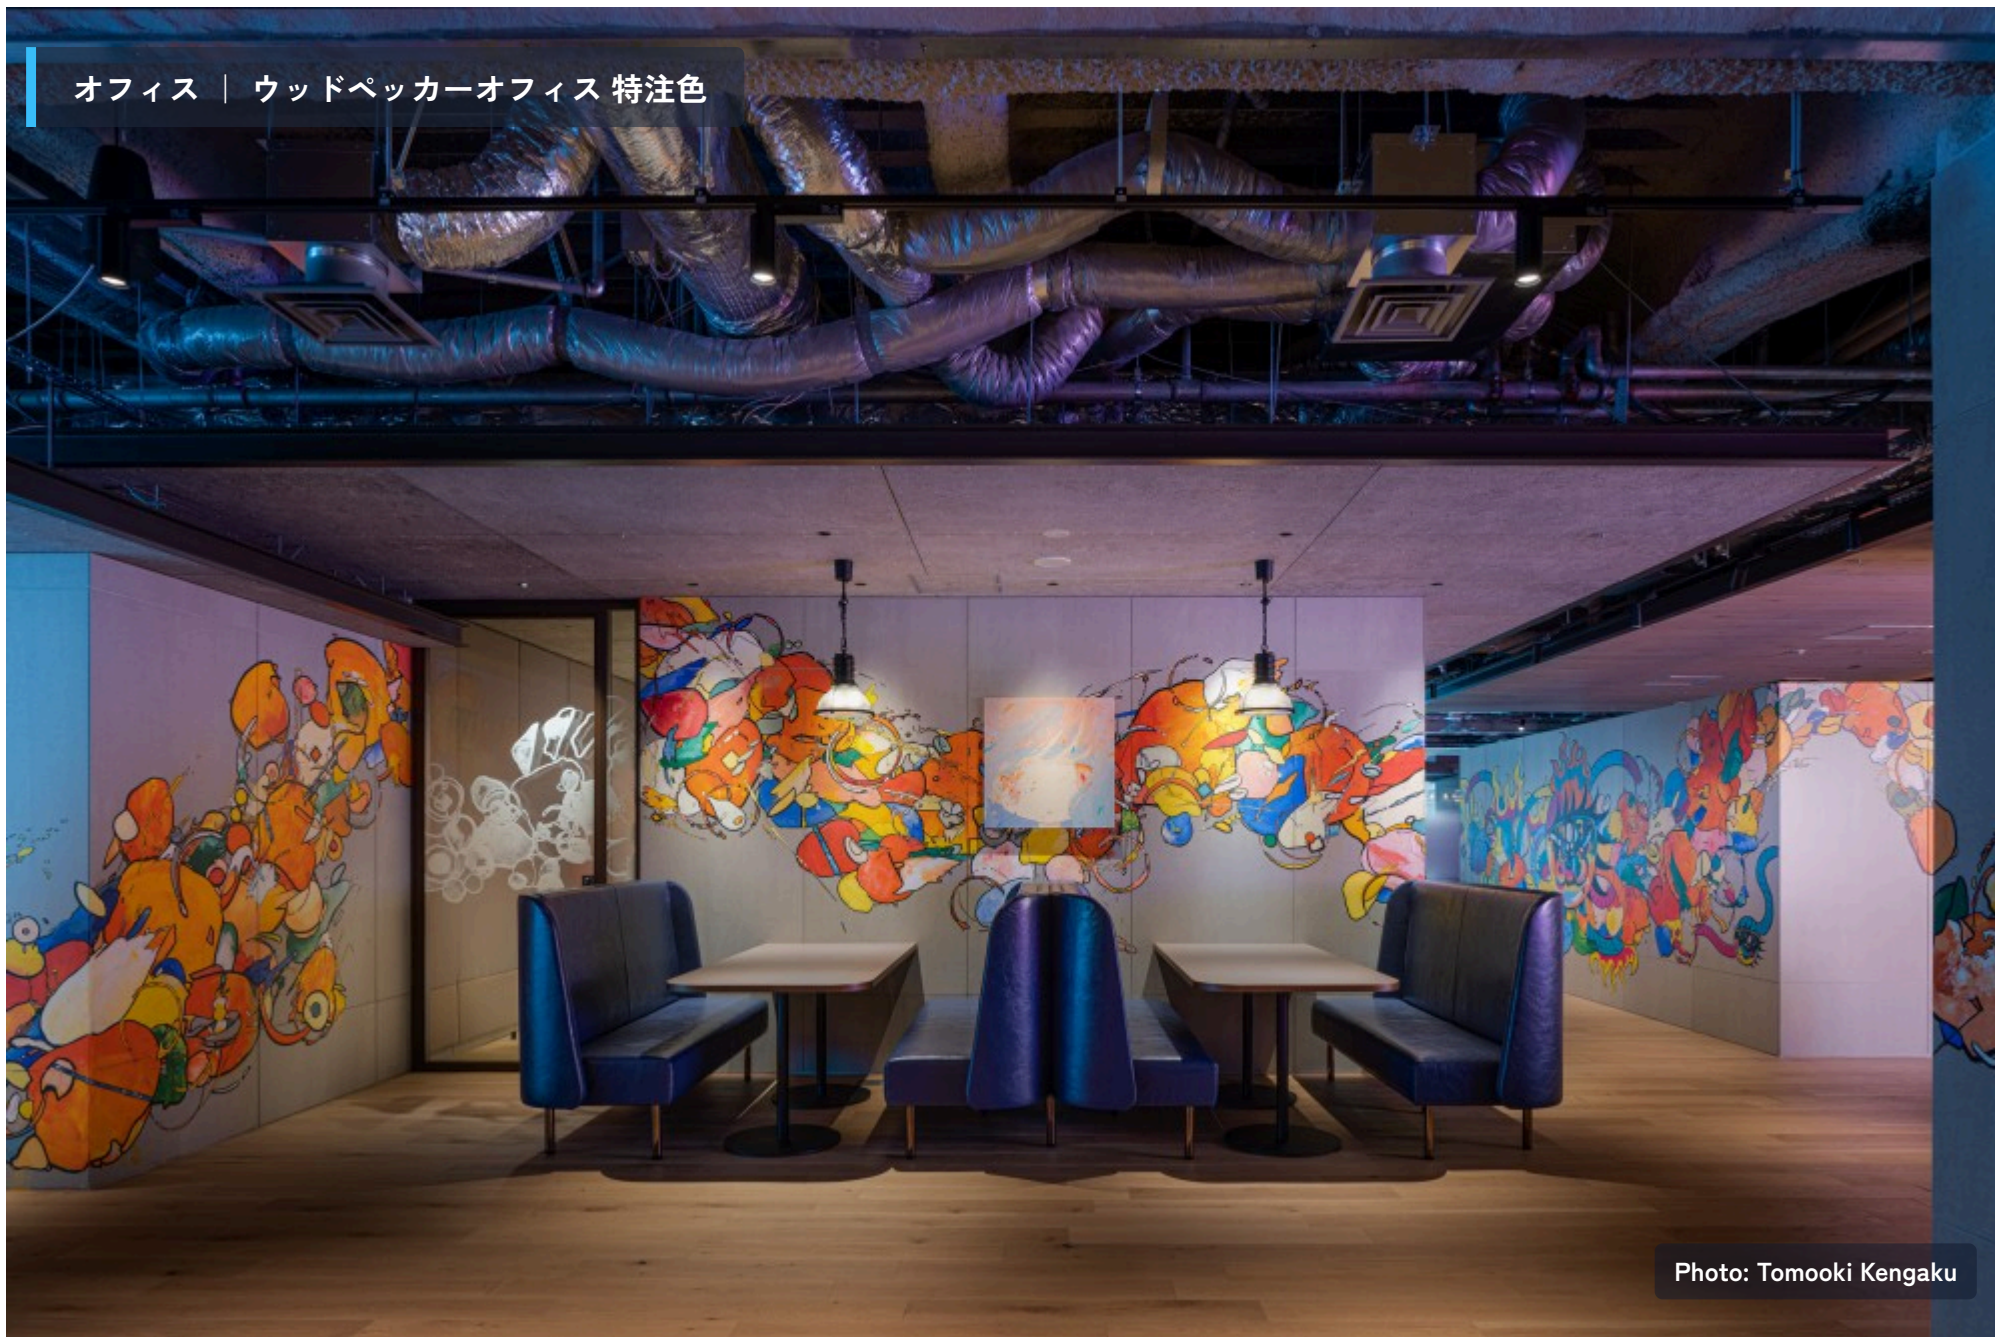

オフィス | ウッドペッカーオフィス 特注色

Photo: Tomooki Kengaku