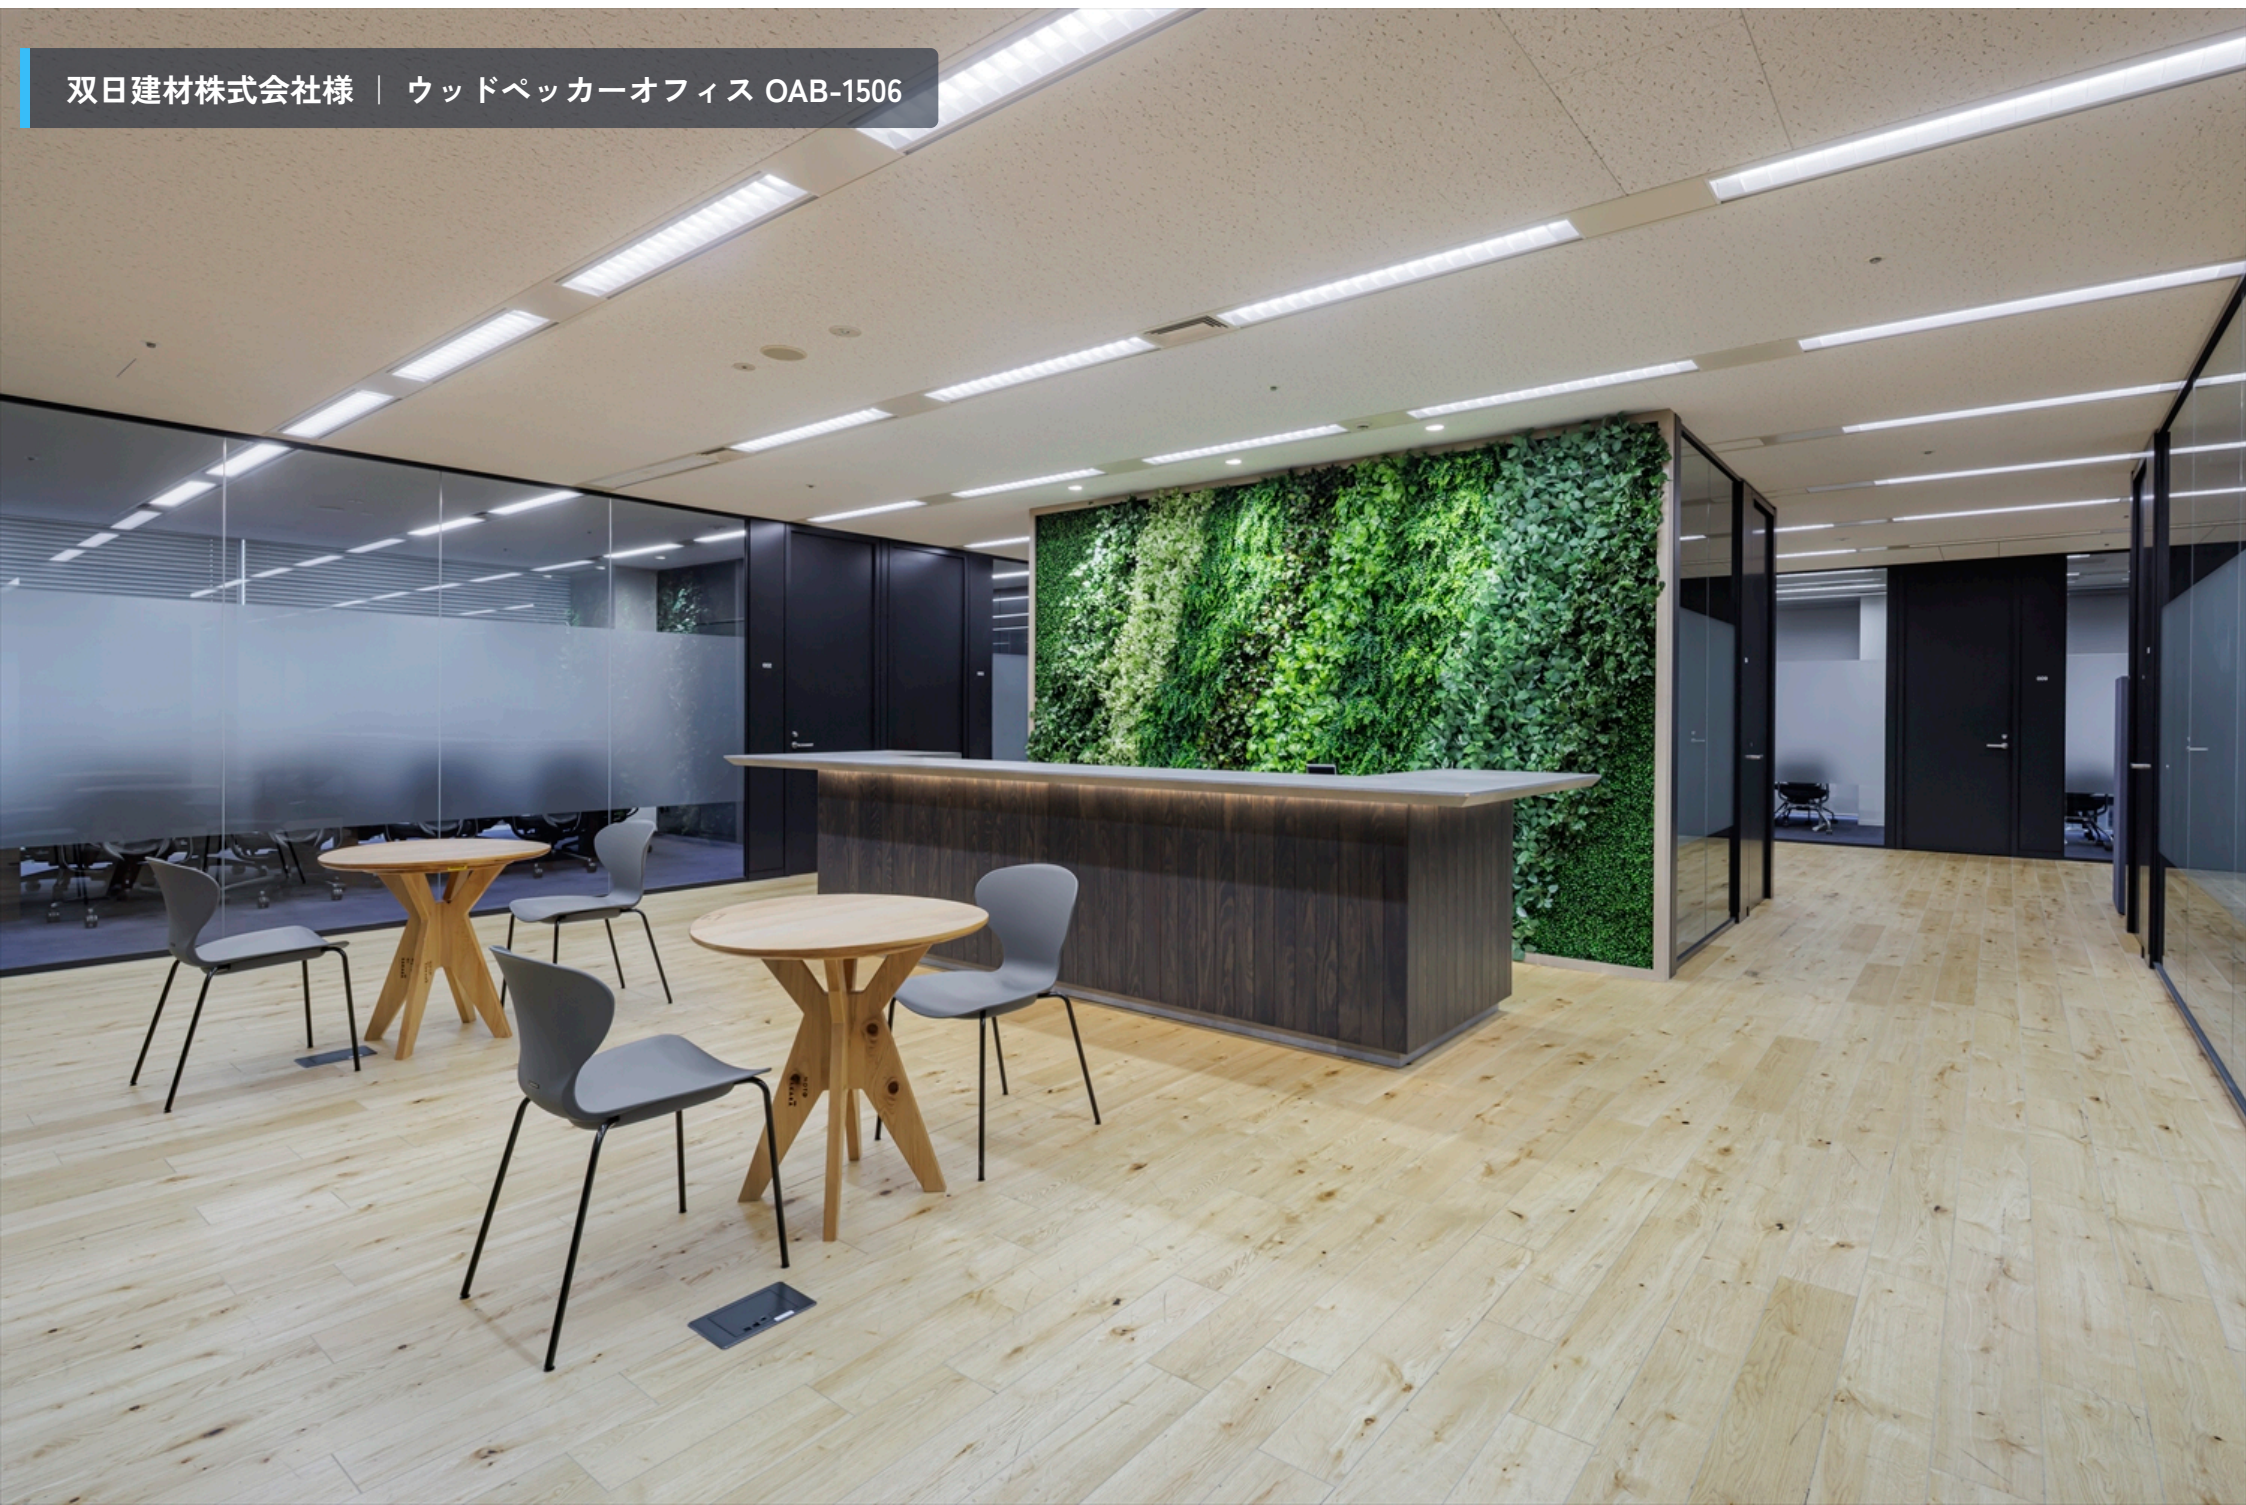

Photo: Takumi Ota

CASE 02

双日建材株式会社様 東京本社オフィス

【商品情報】

ウッドペッカーオフィス OAB-1506

(ナラ節あり/アンティーク) | 4×150×1,000mm / 床

双日建材株式会社様 | ウッドペッカーオフィス OAB-1506

CASE 03