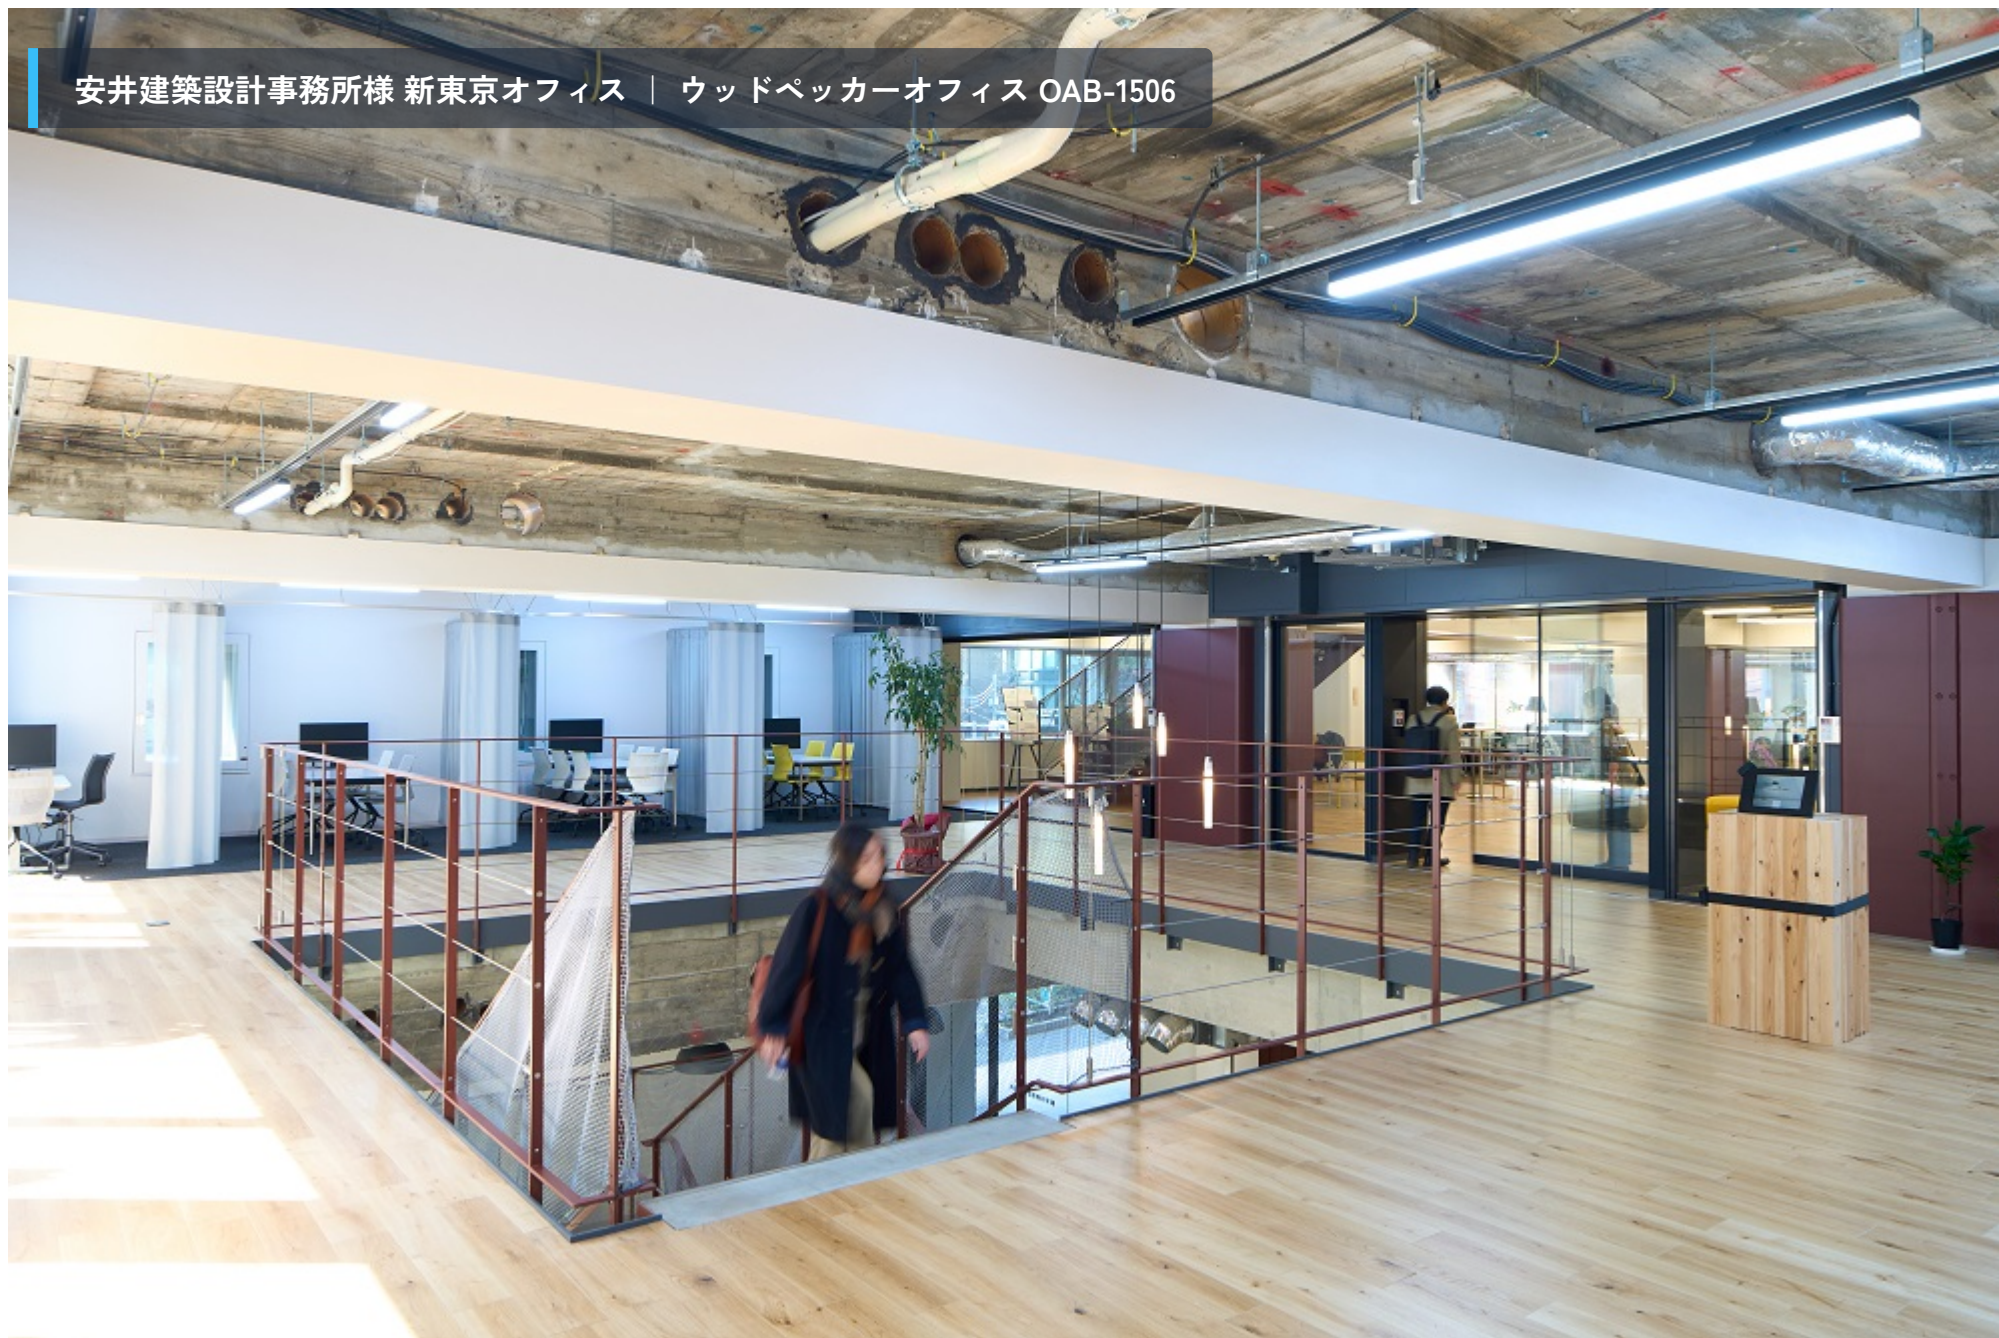

安井建築設計事務所様 新東京オフィス | ウッドペッカーオフィス OAB-1506