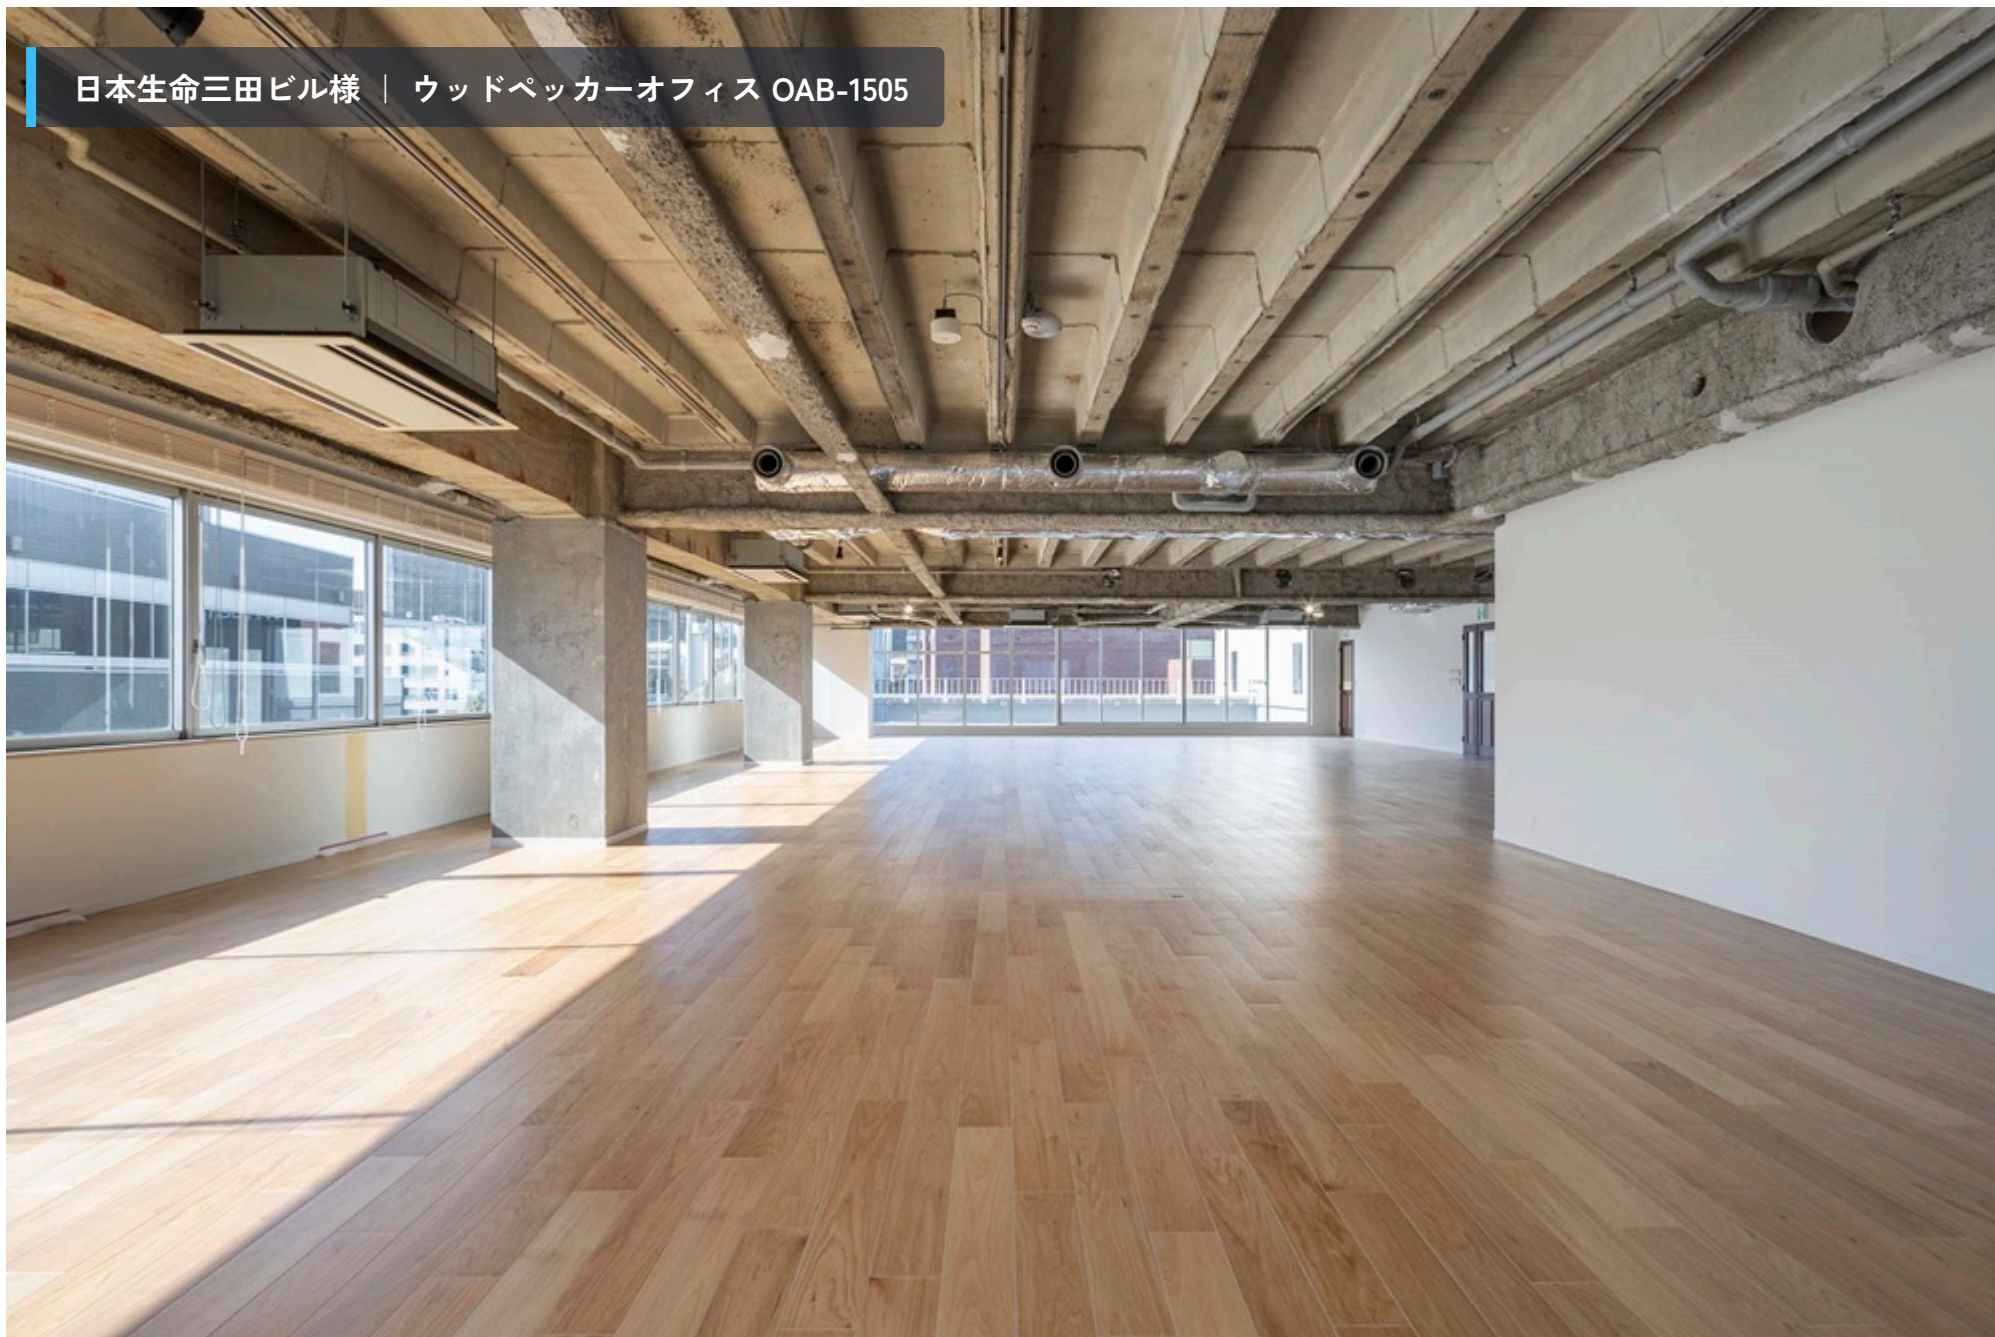

日本生命三田ビル様 | ウッドペッカーオフィス OAB-1505