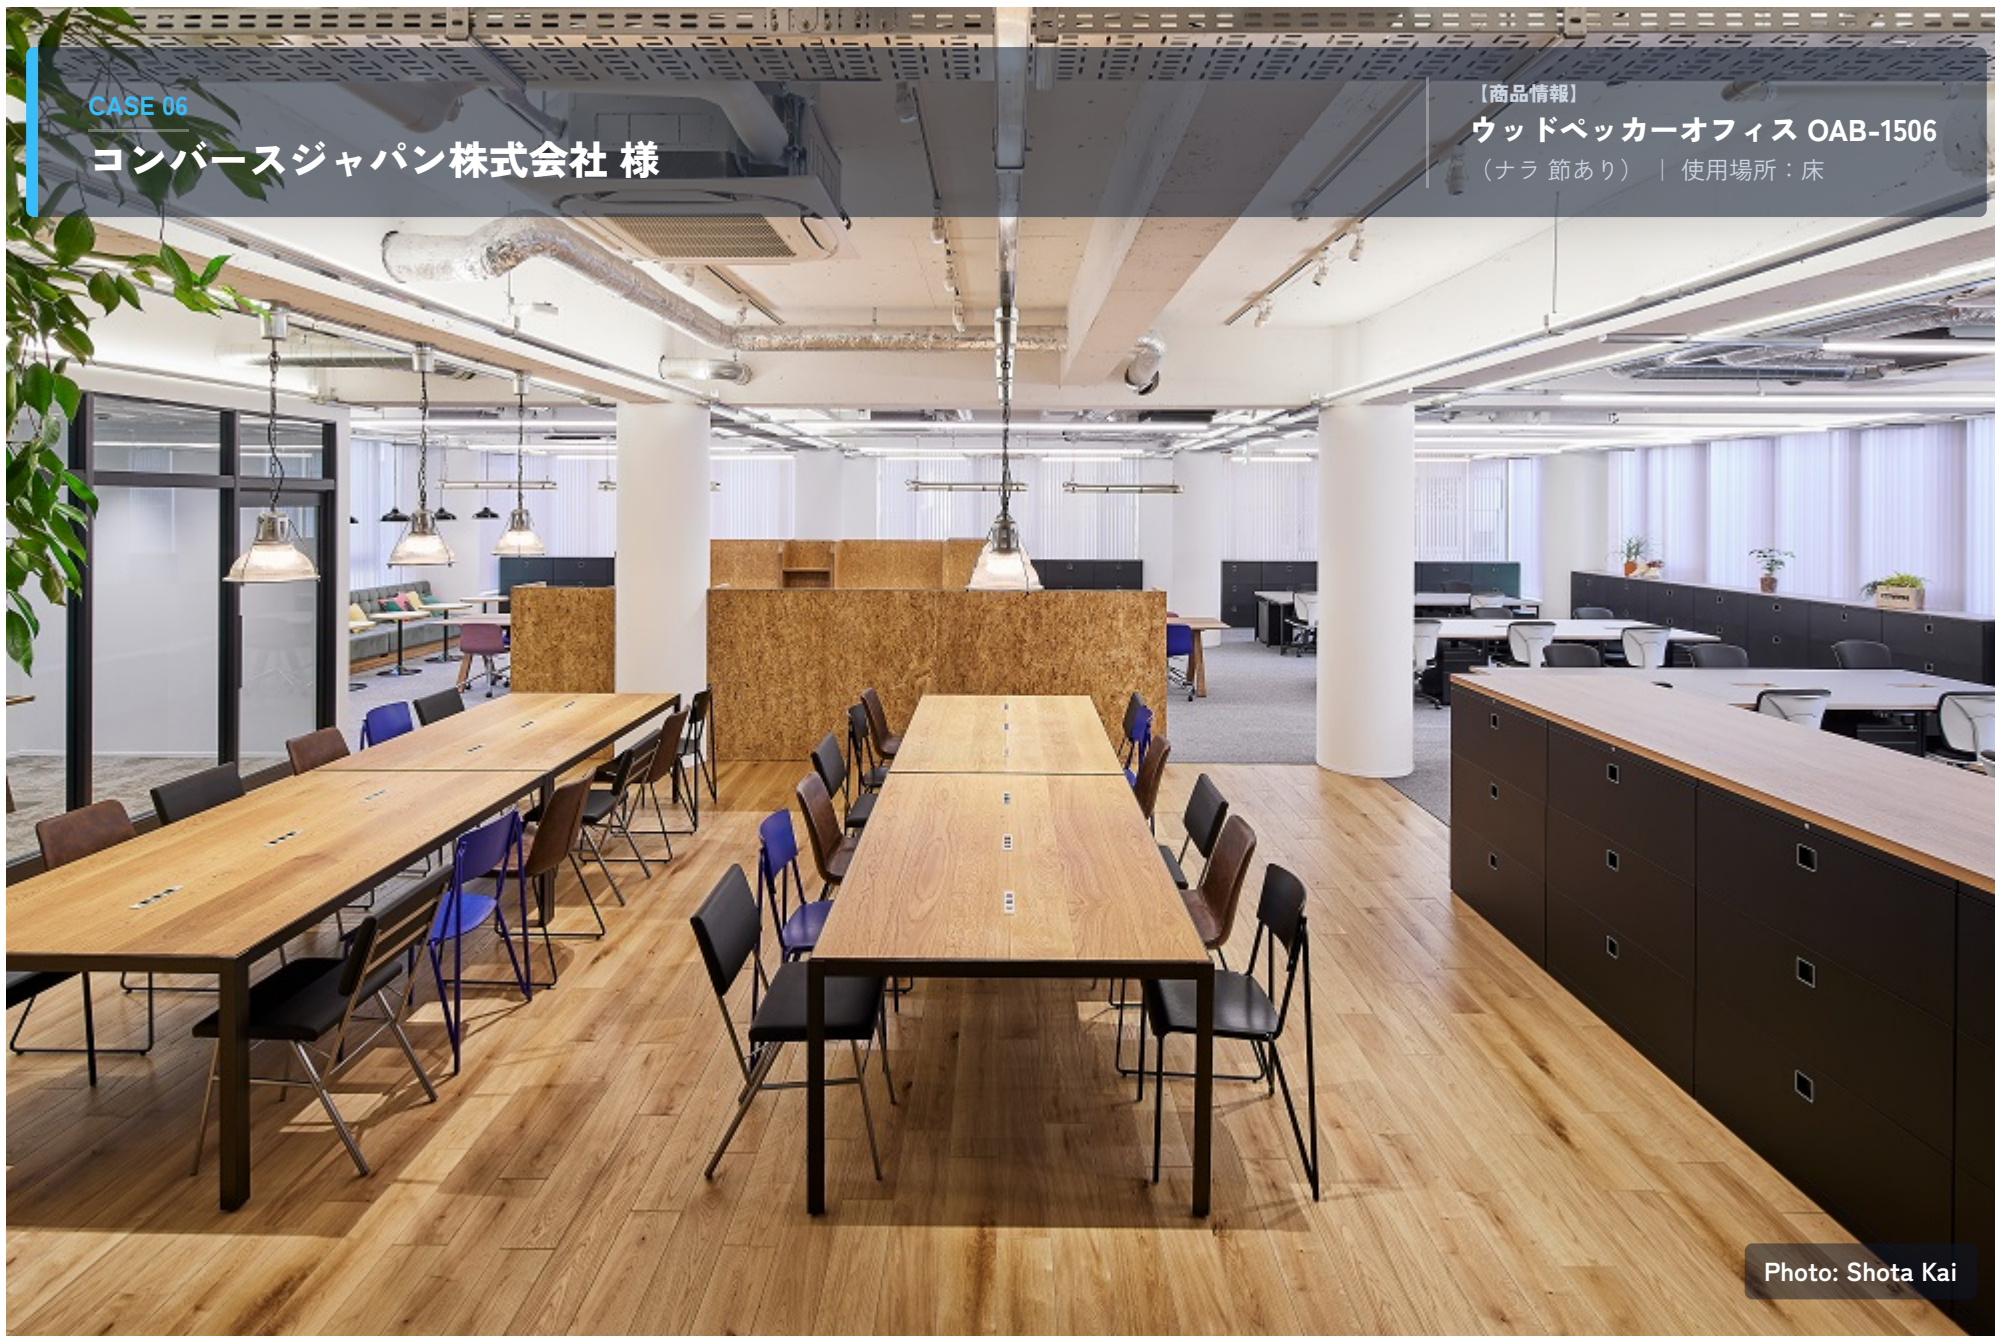

(ナラ 節あり) | 4×150×1,000mm / 床

安井建築設計事務所様 新東京オフィス | ウッドペッカーオフィス OAB-1506

安井建築設計事務所様 新東京オフィス | ウッドペッカーオフィス OAB-1506

CASE 06

コンバースジャパン株式会社 様

【商品情報】

ウッドペッカーオフィス OAB-1506

(ナラ 節あり) | 使用場所：床