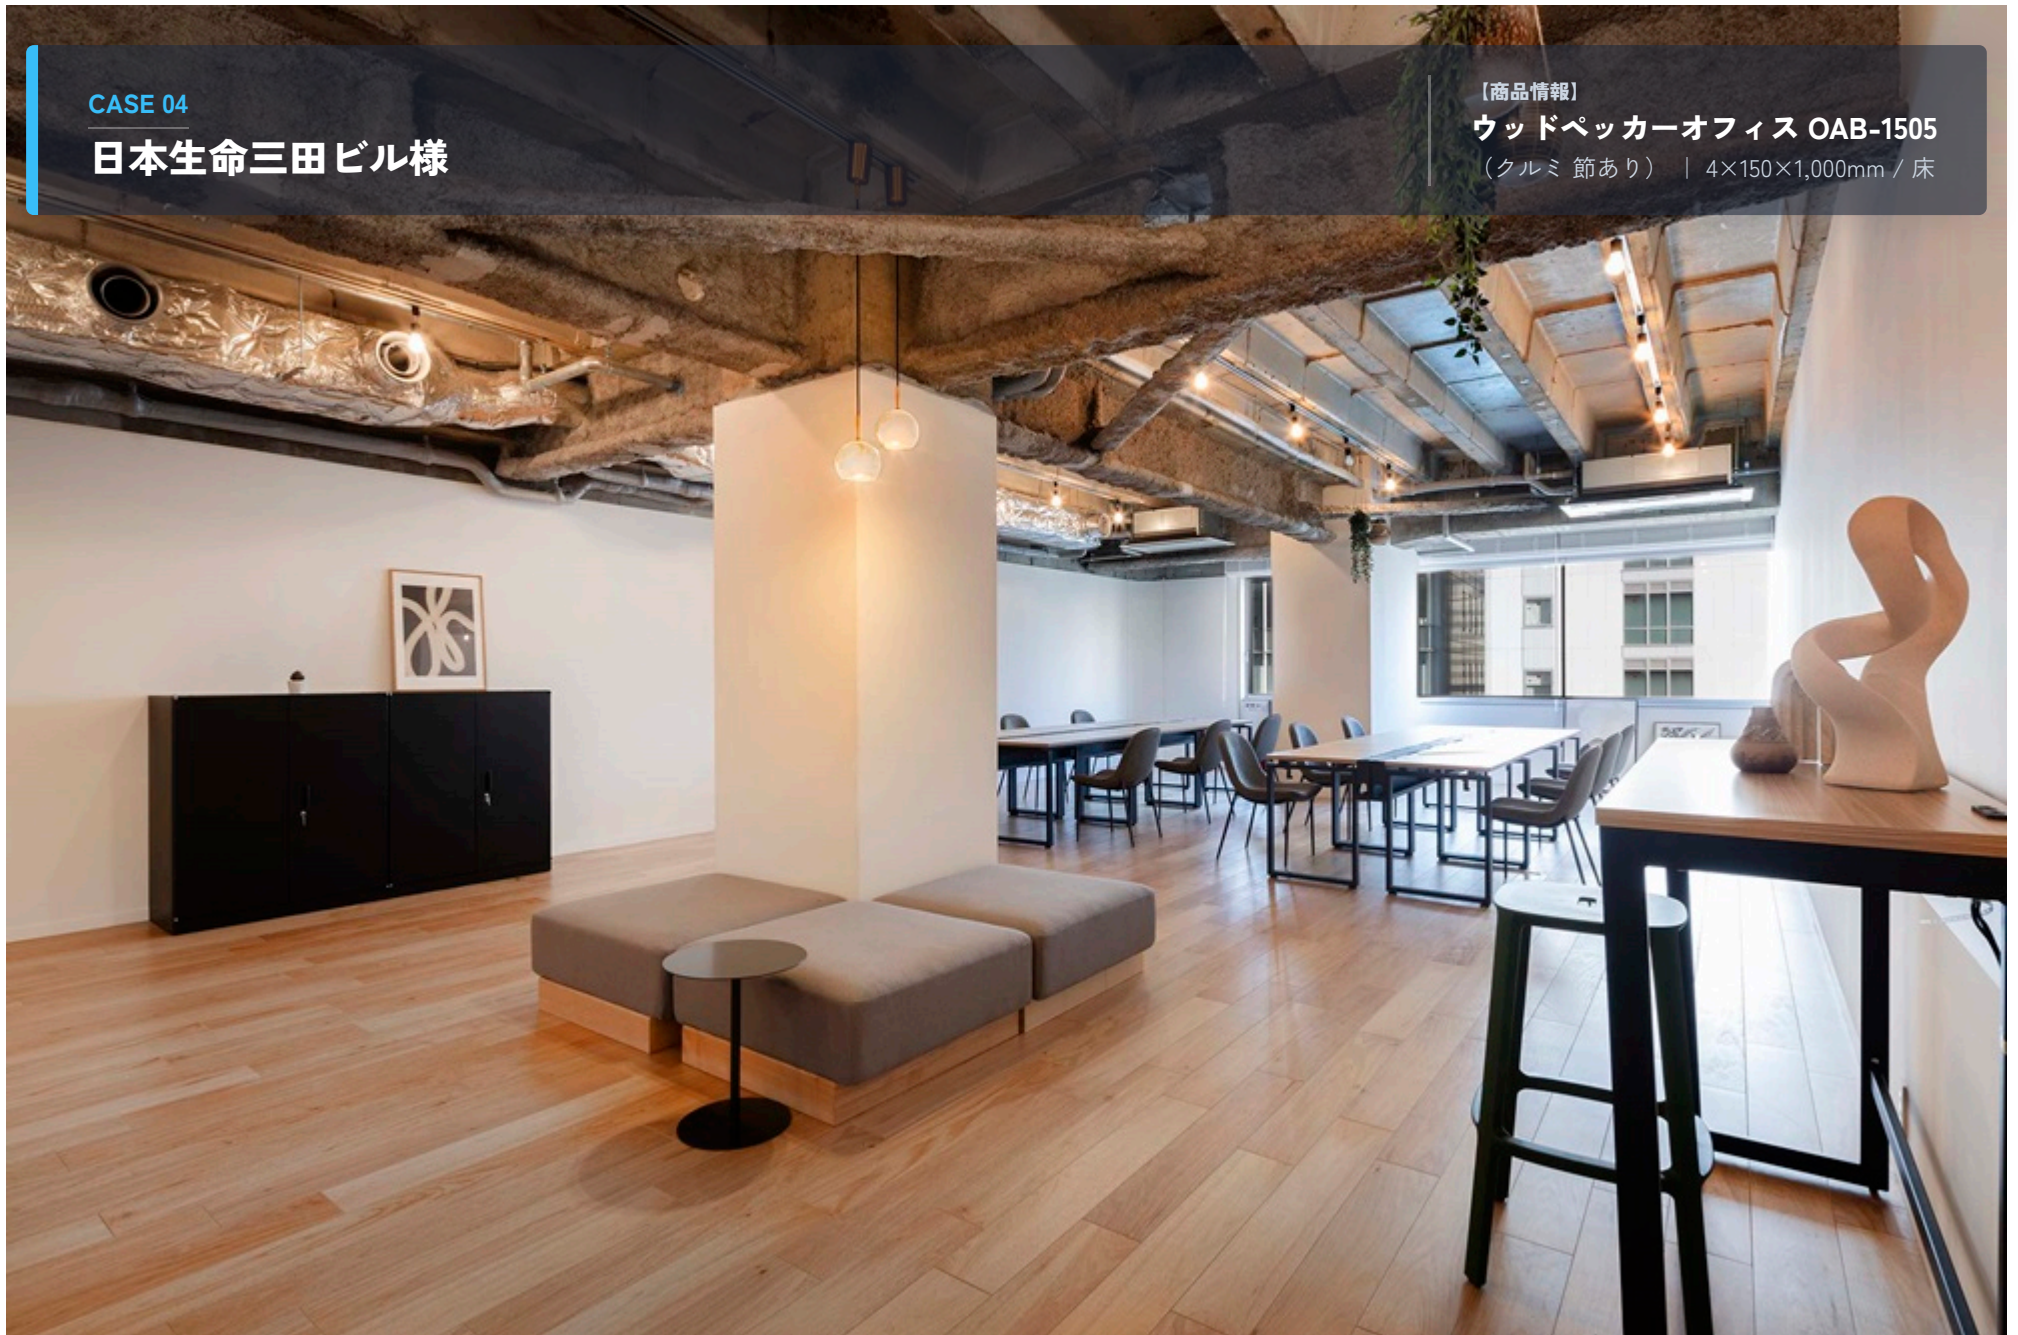

CASE 04

日本生命三田ビル様

【商品情報】

ウッドペッカーオフィス OAB-1505

(クルミ 節あり) | 4×150×1,000mm / 床