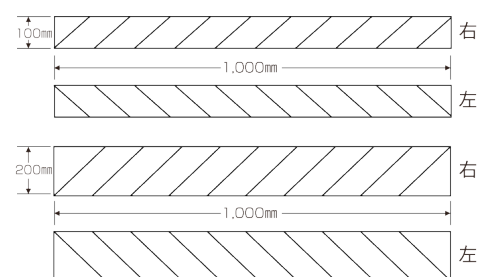

ボード株式会社 東京都新宿区新宿 5-5-3 建成新宿ビル 1F

<https://www.board.co.jp/>

お客様のお問い合わせ先: ボード株式会社 インテリア事業部 TEL: 03-3352-7152 MAIL: info@board.co.jp

報道関係のお問い合わせ先: ボード株式会社 インテリア事業部 後藤 TEL: 03-3352-7152 MAIL: info@board.co.jp