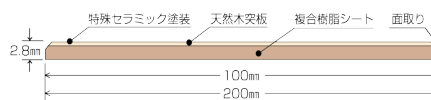

【商品規格】

樹種:ナラ(節あり)

サイズ:2.8×100×1,000 mm

2.8×200×1,000 mm

入数:3.00 m² (右・左各 15 枚入)

2.8 m² (右・左各 7 枚入)

材料設計価格: 14,500 円/m² (税別)

【断面図】